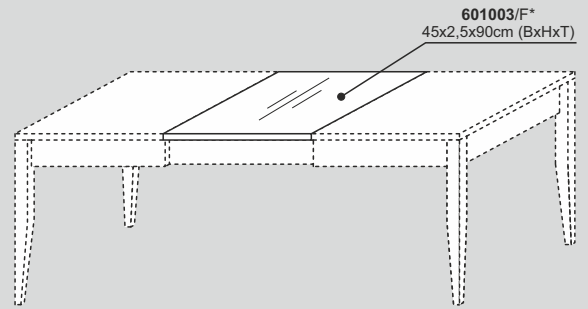

601003/F*
45x2,5x90cm (BxHxT)

max 2 Einlegeplatten für 1 Tisch