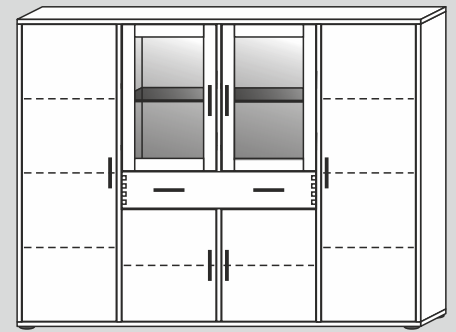

60667/40/F/G*
178x134x40cm (BxHxT)
60667/32/F/G*
178x134x32cm (BxHxT)

* F - HOLZFARBE G - GRIFF

60668/40/F/G*
178x134x40cm (BxHxT)
60668/32/F/G*
178x134x32cm (BxHxT)

60669/40/F/G*
178x134x40cm (BxHxT)
60669/32/F/G*
178x134x32cm (BxHxT)